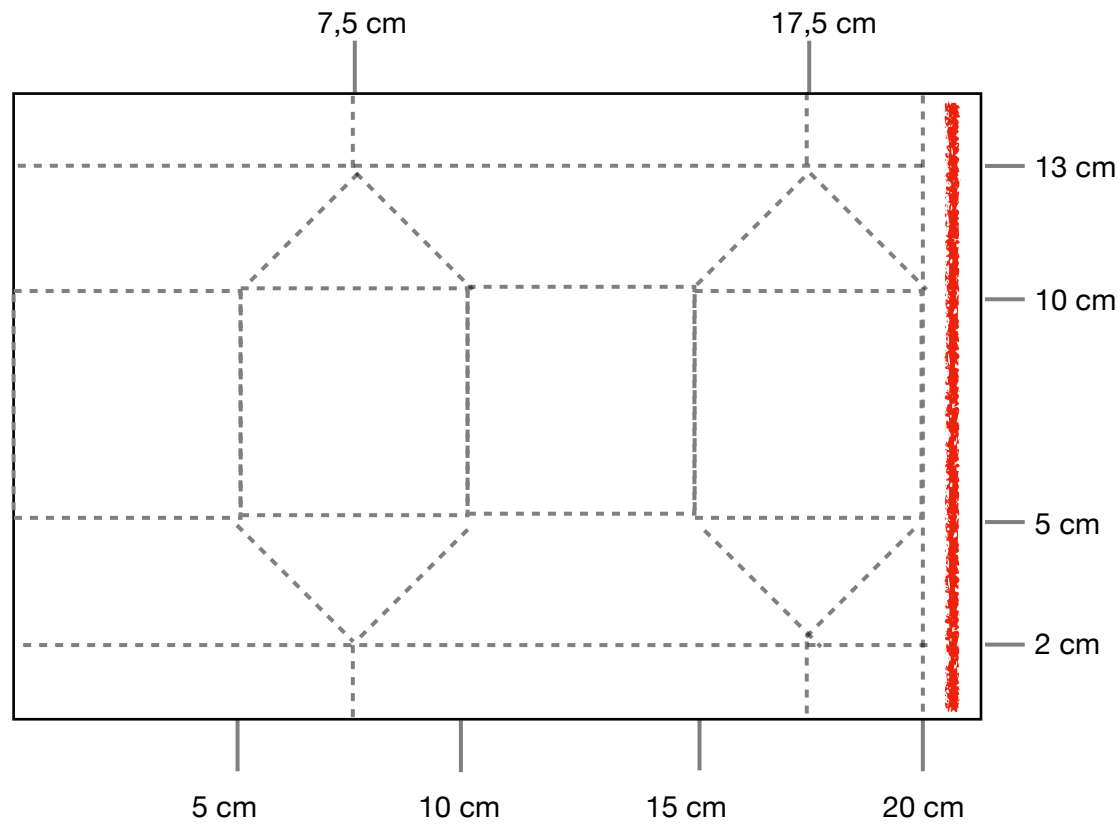

selbstschießende Bonbon Box

----- falzen

 kleben

Farbkarton 15 cm x 21 cm